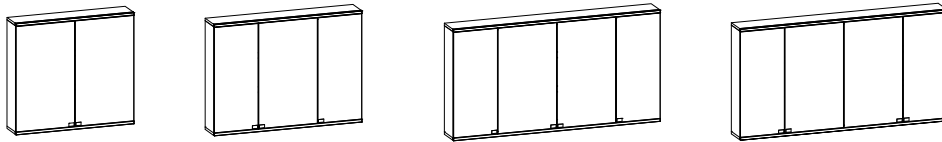

SPIEGELSCHRÄNKE (ENERGIEEFFIZIENZKLASSE A++)

SPS 080 F2 1 SPS 100 F2 1 SPS 120 F2 1 SPS 140 F2 2