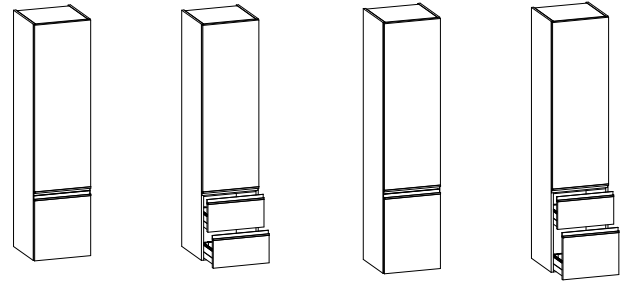

HOCHSCHRÄNKE

HS 040 F2 1 L/R HS 040 F2 2 L/R HS 040 F2 5 L/R HS 040 F2 0 L/R