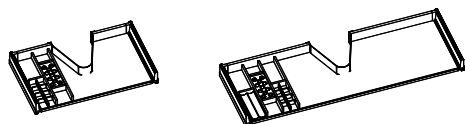

SCHUBLADENEINSÄTZE MIT SIPHONAUSSCHNITTEN (SCHUBKASTENBODEN MIT SCHWARZER ANTIRUTSCHMATTE)

SKE 080 UN 6 SKE 100 UN 6 SKE 120 UN 6 SKE 140 UN 6