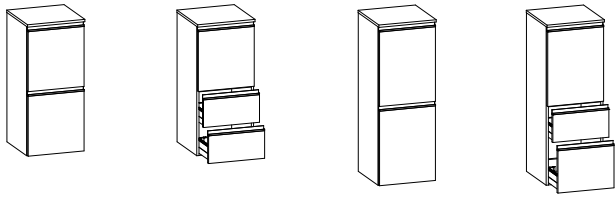

HIGHBOARDS

HB 040 F2 1 L/R HB 040 F2 2 L/R HB 040 F2 5 L/R HB 040 F2 0 L/R