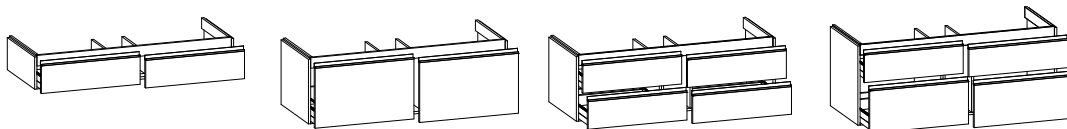

WASCHTISCHUNTERSCHRÄNKE FÜR EINZEL- UND DOPPELWASCHTISCHE 1400 MM

WTU 140 F2 7 WTU 140 F2 5 WTU 140 F2 4 WTU 140 F2 1