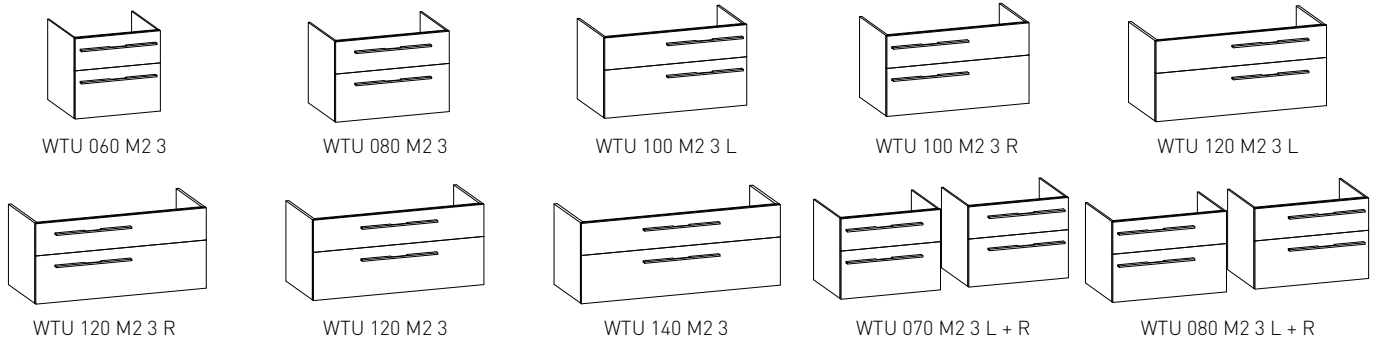

WASCHTISCHUNTERSCHRÄNKE