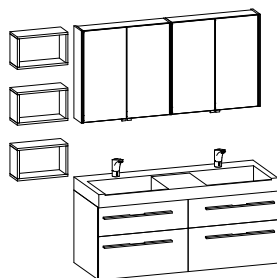

MODERN 2.0-ANLAGE 1400 MM