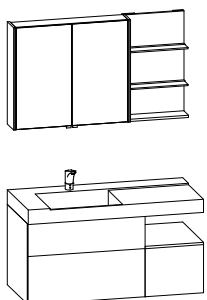

MODERN 2.0-ANLAGE 1200 MM