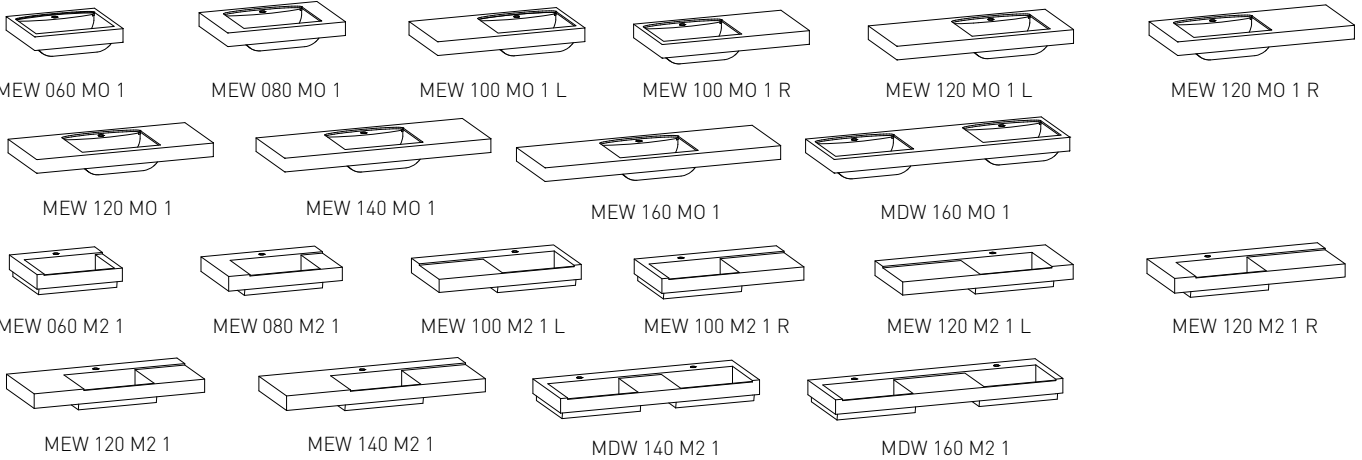

HIGHBOARDS

HB 040 M2 1 L/R HB 040 M2 2 L/R HB 040 M2 3 L/R HB 060 M2 1

HOCHSCHRÄNKE

HS 040 M2 1 L/R HS 040 M2 2 L/R HS 040 M2 3 L/R

SPIGELSCHRÄNKE (ENERGIEEFFIZIENZKLASSE A)

SPS 060 M2 1 SPS 080 M2 1 SPS 120 M2 1 SPS 100 M2 1 L SPS 100 M2 1 R SPS 120 M2 1 L SPS 140 M2 1 SPS 140 M2 2 SPS 160 M2 2

OFFENES REGAL

OR 040 M2 1

HÄNGESCHRANK

HF 030 M2 1 L/R HF 040 M2 1 L/R

WANDBOARD (EEK A*)

WB 030 M2 1 L/R WB 040 M2 1 L/R

* Energieeffizienzklasse A

WASCHTISCHE AUS MINERALGUSS

WASCHTISCHUNTERSCHRÄNKE

UNTERSCHRÄNKE

US 030 M2 3 US 040 M2 3

HANDTUCHHALTER

HH UN 6 HH UN 7 HH UN 9