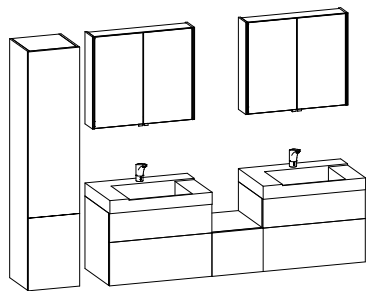

◀ **SCHWEBENDER WASCHTISCH.**

Ein optisches Highlight ist der auf einer Seite schwebende Waschtisch.

Durch den frei hängenden Schrank darunter erhalten Sie zusätzliche Abstellfläche, die natürlich in jedem Bad gefragt ist.

MODERN 2.0-Anlage 1200 mm mit Beimöbel 400 mm in Lava grau. Bestellcode: M02 120 2 (mit Beimöbel/genauere Aufstellung siehe Seite 74).

MODERN 2.0-ANLAGE 2000 MM

SET-ANLAGE BESTEHEND AUS:

		BESTELLCODE:	SEITE:	PREIS:
obere Zeile	Spiegelschränke 800 mm (2x)	SPS 080 M2 1 (2x)		
	Mineralgusswaschtische 800 mm (2x)	MEW 080 M2 1 (2x)		
untere Zeile	Waschtischunterschranke 800 mm mit 2 AZ (2x)	WTU 080 M2 3 (2x)		
	Unterschrank 400 mm mit 1 AZ	US 040 M2 2		
Beimöbel	Hochschrank 400 mm mit Wäschkippe	HS 040 M2 3 R		
komplette Anlage		M02 200 1	65	