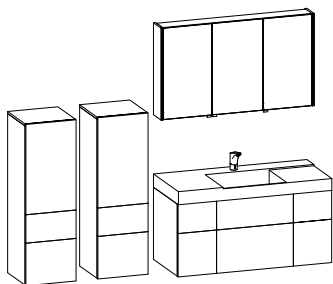

MODERN 2.0-ANLAGE 1200 MM