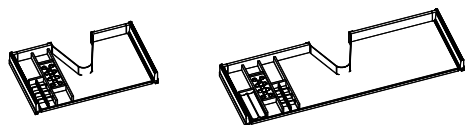

SCHUBLADENEINSÄTZE* (SIPHONAUSSCHNITT)

SKE 080 UN 8 SKE 100 UN 8 SKE 120 UN 8 SKE 140 UN 8

SCHUBKASTENEINSÄTZE*