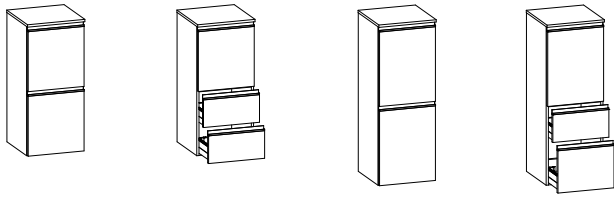

HIGHBOARDS

HB 040 F2 1 L/R HB 040 F2 2 L/R HB 040 F2 5 L/R HB 040 F2 0 L/R