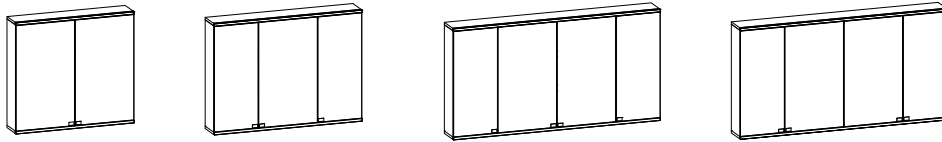

FUTURE 2.0-ANLAGE 800 MM		SET-ANLAGE BESTEHEND AUS:	BESTELLCODE:	SEITE:	PREIS:
	obere Zeile	Spiegelschrank 800 mm inkl. Beleuchtung	SPS 080 F2 1		
	untere Zeile	Mineralgusswaschtisch 800 mm mit 1 Bohrung	MEW 080 F2 1		
		Waschtischunterschrank 800 mm mit 1 Auszug	WTU 080 F2 2		
	Beimöbel	Highboard 400 mm mit 2 Türen (links)	HB 040 F2 1 L		
		Hochschrank 400 mm mit 2 Türen, Anschlag links	HS 040 F2 1 L		
komplette Anlage			FU2 080 1	97	

HIGHBOARDS

HB 040 F2 1 L/R HB 040 F2 2 L/R HB 040 F2 5 L/R HB 040 F2 0 L/R

HOCHSCHRÄNKE

HS 040 F2 1 L/R HS 040 F2 2 L/R HS 040 F2 5 L/R HS 040 F2 0 L/R

SPIEGELSCHRÄNKE (ENERGIEEFFIZIENZKLASSE A++)

SPS 080 F2 1 SPS 100 F2 1 SPS 120 F2 1 SPS 140 F2 1 SPS 140 F2 2