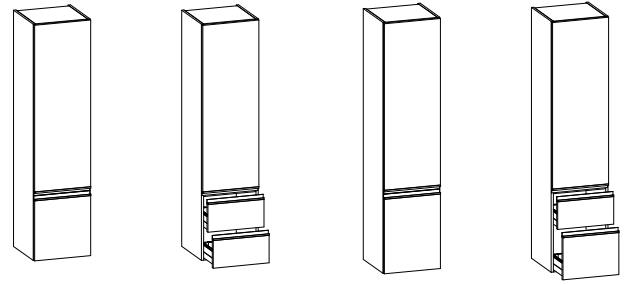

HOCHSCHRÄNKE

HS 040 F2 1 L/R HS 040 F2 2 L/R HS 040 F2 5 L/R HS 040 F2 0 L/R