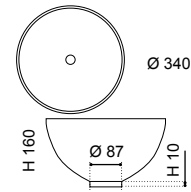

AUFSATZWASCHBECKEN METROPOLE 34 AUS GLAS

Grundausrüstung:

- » Material Kristallglas
- » Gewicht 3,1 kg
- » Lochbohrung 45 mm

Hinweis:

- » Ablaufventil wird als Zubehör empfohlen.

** Becken mit diesen Bestellcodes bitte direkt beim Hersteller ordern. Bestelladresse siehe unten.

Durchmesser:
340 mm
Höhe: 125 mm
Farbe:

H-METROPOLE34PL**	Platin
H-METROPOLE34NO**	Schwarz
H-METROPOLE34BZ**	Bronze
H-METROPOLE34WT**	Weiß

AUFSATZWASCHBECKEN COCOON 34 AUS TEKNOFORM

Grundausrüstung:

- » Material TeknoForm
- » Gewicht 3,2 kg
- » Lochbohrung 45 mm

Hinweis:

- » Ablaufventil wird als Zubehör empfohlen.

** Becken mit diesen Bestellcodes bitte direkt beim Hersteller ordern. Bestelladresse siehe unten.

Durchmesser:
340 mm
Höhe: 160 mm
Farbe:

H-COCOON34P001** Weiß