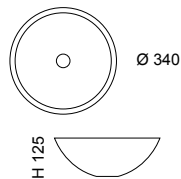

AUFSATZWASCHBECKEN METROPOLE 34 AUS GLAS

Grundausrüstung:

- » Material Kristallglas
- » Gewicht 3,1 kg
- » Lochbohrung 45 mm

Hinweis:

- » Ablaufventil wird als Zubehör empfohlen.

** Becken mit diesen Bestellcodes bitte direkt beim Hersteller ordern. Bestelladresse siehe unten.

Durchmesser:
340 mm
Höhe: 125 mm
Farbe:

H-METROPOLE34PL**	Platin
H-METROPOLE34NO**	Schwarz
H-METROPOLE34BZ**	Bronze
H-METROPOLE34WT**	Weiß

AUFSATZWASCHBECKEN COCOON 34 AUS TEKNOFORM

Grundausrüstung:

- » Material TeknoForm
- » Gewicht 3,2 kg
- » Lochbohrung 45 mm

Hinweis:

- » Ablaufventil wird als Zubehör empfohlen.

** Becken mit diesen Bestellcodes bitte direkt beim Hersteller ordern. Bestelladresse siehe unten.

Durchmesser:
340 mm
Höhe: 160 mm
Farbe:

H-COCOON34P001** Weiß