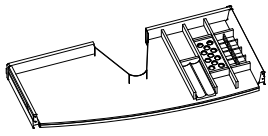

MEW 090 OP 1 L
MEW 110 OP 1 L
MEW 130 OP 1 L

MEW 090 OP 1 R
MEW 110 OP 1 R
MEW 130 OP 1 R

GLASWASCHTISCHE

GLW 090 OP 1 L
GLW 110 OP 1 L
GLW 130 OP 1 L

GLW 090 OP 1 R
GLW 110 OP 1 R
GLW 130 OP 1 R

WASCHTISCHUNTERSCHRÄNKE

WTU 090 OP 2 L
WTU 110 OP 2 L
WTU 130 OP 2 L

WTU 090 OP 2 R
WTU 110 OP 2 R
WTU 130 OP 2 R

WTU 090 OP 3 L
WTU 110 OP 3 L
WTU 130 OP 3 L

WTU 090 OP 3 R
WTU 110 OP 3 R
WTU 130 OP 3 R

SCHUBKASTENEINSÄTZE MIT SIPHONAUSSCHNITT