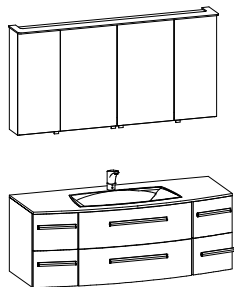

BRILLIANT-ANLAGE 1400 MM