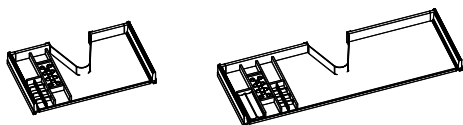

WASCHTISCHUNTERSCHRÄNKE FÜR EINZEL- UND DOPPELWASCHTISCHE 1400 MM

WTU 140 F2 7 WTU 140 F2 5 WTU 140 F2 4 WTU 140 F2 1

SCHUBLADENEINSÄTZE* (SIPHONAUSSCHNITT)

SCHUBKASTENEINSÄTZE*

HANDTUCHHALTER

SKE 080 UN 8 SKE 100 UN 8 SKE 120 UN 8 SKE 140 UN 8