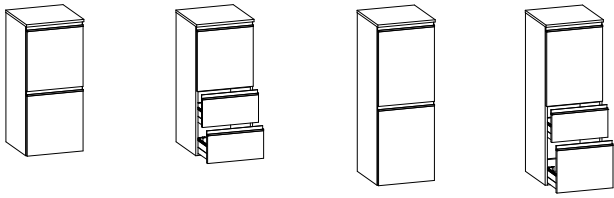

HIGHBOARDS

HOCHSCHRÄNKE

HB 040 F2 1 L/R HB 040 F2 2 L/R HB 040 F2 5 L/R HB 040 F2 0 L/R