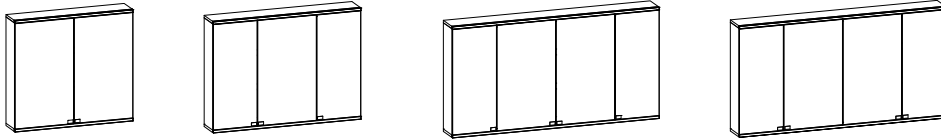

FUTURE 2.0-ANLAGE 800 MM		SET-ANLAGE BESTEHEND AUS:	BESTELLCODE:	SEITE:	PREIS:
	obere Zeile	Spiegelschrank 800 mm inkl. Beleuchtung	SPS 080 F2 1		
	untere Zeile	Mineralgusswaschtisch 800 mm mit 1 Bohrung	MEW 080 F2 1		
		Waschtischunterschrank 800 mm mit 1 Auszug	WTU 080 F2 2		
	Beimöbel	Highboard 400 mm mit 2 Türen (links)	HB 040 F2 1 L		
		Hochschrank 400 mm mit 2 Türen, Anschlag links	HS 040 F2 1 L		
komplette Anlage			FU2 080 1	97	

HIGHBOARDS

HOCHSCHRÄNKE

HB 040 F2 1 L/R HB 040 F2 2 L/R HB 040 F2 5 L/R HB 040 F2 0 L/R

HS 040 F2 1 L/R HS 040 F2 2 L/R HS 040 F2 5 L/R HS 040 F2 0 L/R

SPIEGELSCHRÄNKE (ENERGIEEFFIZIENZKLASSE A++)

SPS 080 F2 1 SPS 100 F2 1 SPS 120 F2 1 SPS 140 F2 1 SPS 140 F2 2