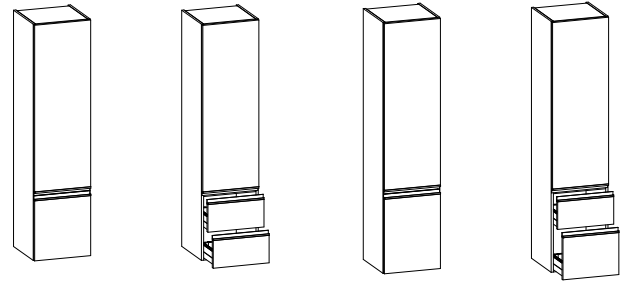

HS 040 F2 1 L/R HS 040 F2 2 L/R HS 040 F2 5 L/R HS 040 F2 0 L/R