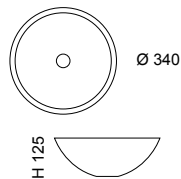

## WASCHTISCHE NACH BREITE UND PROGRAMM

PROGRAMM	BREITE IN MM	500	600	800	900	1000	1100	1200	1300	1400	1600	1800	2000	2200	MF
PEARL				MEW		MEW	MEW L/R	MEW		MEW	MEW		MDW		MEW MDW

## AUFSATZWASCHBECKEN METROPOLE 34 AUS GLAS

**Grundausrüstung:**

- » Material Kristallglas
- » Gewicht 3,1 kg
- » Lochbohrung 45 mm

**Hinweis:**

- » Ablaufventil wird als Zubehör empfohlen.

\*\* Becken mit diesen Bestellcodes bitte direkt beim Hersteller ordern. Bestelladresse siehe unten.

Durchmesser:  
340 mm  
Höhe: 125 mm  
Farbe:

H-METROPOLE34PL**	Platin
H-METROPOLE34NO**	Schwarz
H-METROPOLE34BZ**	Bronze
H-METROPOLE34WT**	Weiß

Durchmesser:  
340 mm  
Höhe: 160 mm  
Farbe:

H-COCOON34P001\*\* Weiß