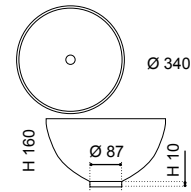

Durchmesser:  
340 mm  
Höhe: 125 mm  
Farbe:

H-METROPOLE34PL**	Platin
H-METROPOLE34NO**	Schwarz
H-METROPOLE34BZ**	Bronze
H-METROPOLE34WT**	Weiß

## AUFSATZWASCHBECKEN COCOON 34 AUS TEKNOFORM

**Grundausrüstung:**

- » Material TeknoForm
- » Gewicht 3,2 kg
- » Lochbohrung 45 mm

**Hinweis:**

- » Ablaufventil wird als Zubehör empfohlen.

\*\* Becken mit diesen Bestellcodes bitte direkt beim Hersteller ordern. Bestelladresse siehe unten.

Durchmesser:  
340 mm  
Höhe: 160 mm  
Farbe:

H-COCOON34P001\*\* Weiß