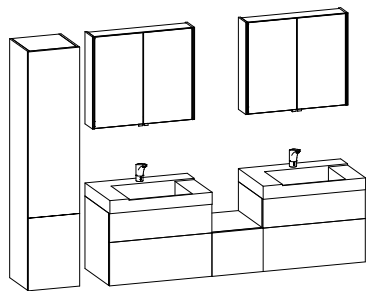

◀ **SCHWEBENDER WASCHTISCH.**

Ein optisches Highlight ist der auf einer Seite schwebende Waschtisch.

Durch den frei hängenden Schrank darunter erhalten Sie zusätzliche Abstellfläche, die natürlich in jedem Bad gefragt ist.

MODERN 2.0-Anlage 1200 mm mit Beimöbel 400 mm in Lava grau. Bestellcode: M02 120 2 (mit Beimöbel/genauere Aufstellung siehe Seite 84).

MODERN 2.0-ANLAGE 2000 MM

SET-ANLAGE BESTEHEND AUS:

		BESTELLCODE:	SEITE:	PREIS:
obere Zeile	Spiegelschränke 800 mm (2x)	SPS 080 M2 1 (2x)		
	Mineralgusswaschtische 800 mm (2x)	MEW 080 M2 1 (2x)		
untere Zeile	Waschtischunterschranke 800 mm mit 2 AZ (2x)	WTU 080 M2 3 (2x)		
	Unterschrank 400 mm mit 1 AZ	US 040 M2 2		
Beimöbel	Hochschrank 400 mm mit Wäschkippe	HS 040 M2 3 R		
komplette Anlage		M02 200 1	75	