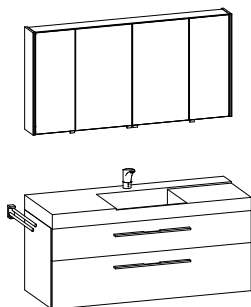

MODERN 2.0-ANLAGE 1400 MM