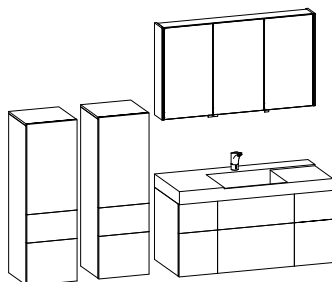

MODERN 2.0-ANLAGE 1200 MM