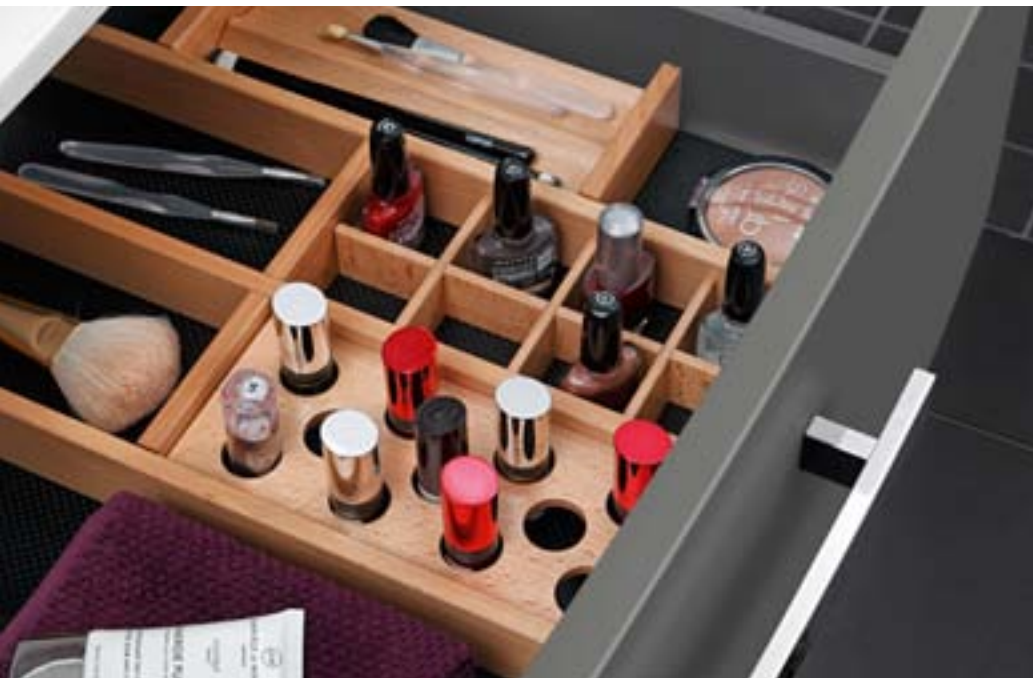

OPAL-Anlage 1100 mm in Steinesche, Griff 87 (Bohrabstand 320 mm für gebogene Front).
Bestellcode: OPA 110 1 R (genaue Aufstellung siehe Seite 48).

◀ ALLES IM BLICK.

Die doppelt verspiegelten Türen des Spiegelschranks sind praktische Helfer im Alltag: Wenn der Haartrockner in der integrierten Steckdose eingesteckt ist, ist der „Rundumblick“ für die perfekte Frisur garantiert.