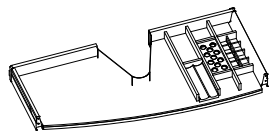

MEW 090 OP 1 L
MEW 110 OP 1 L
MEW 130 OP 1 L

MEW 090 OP 1 R
MEW 110 OP 1 R
MEW 130 OP 1 R

GLASWASCHTISCHE

GLW 090 OP 1 L
GLW 110 OP 1 L
GLW 130 OP 1 L

GLW 090 OP 1 R
GLW 110 OP 1 R
GLW 130 OP 1 R

WASCHTISCHUNTERSCHRÄNKE

WTU 090 OP 2 L
WTU 110 OP 2 L
WTU 130 OP 2 L

WTU 090 OP 2 R
WTU 110 OP 2 R
WTU 130 OP 2 R

WTU 090 OP 3 L
WTU 110 OP 3 L
WTU 130 OP 3 L

WTU 090 OP 3 R
WTU 110 OP 3 R
WTU 130 OP 3 R

SCHUBKASTENEINSÄTZE MIT SIPHONAUSCHNITT