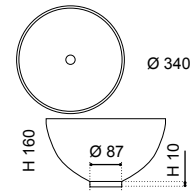

AUFSATZWASCHBECKEN METROPOLE 34 AUS GLAS

Grundausrüstung:

- » Material Kristallglas
- » Gewicht 3,1 kg
- » Lochbohrung 45 mm

Hinweis:

- » Ablaufventil wird als Zubehör empfohlen.

** Becken mit diesen Bestellcodes bitte direkt beim Hersteller ordern. Bestelladresse siehe unten.

Durchmesser:
340 mm
Höhe: 125 mm
Farbe:

H-METROPOLE34PL**	Platin
H-METROPOLE34NO**	Schwarz
H-METROPOLE34BZ**	Bronze
H-METROPOLE34WT**	Weiß

AUFSATZWASCHBECKEN COCOON 34 AUS TEKNOFORM

Grundausrüstung:

- » Material TeknoForm
- » Gewicht 3,2 kg
- » Lochbohrung 45 mm

Hinweis:

- » Ablaufventil wird als Zubehör empfohlen.

** Becken mit diesen Bestellcodes bitte direkt beim Hersteller ordern. Bestelladresse siehe unten.

Durchmesser:
340 mm
Höhe: 160 mm
Farbe:

H-COCOON34P001** Weiß