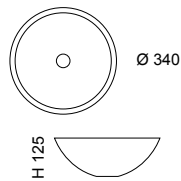

AUFSATZWASCHBECKEN METROPOLE 34 AUS GLAS

Grundausrüstung:

- » Material Kristallglas
- » Gewicht 3,1 kg
- » Lochbohrung 45 mm

Hinweis:

- » Ablaufventil wird als Zubehör empfohlen.

** Becken mit diesen Bestellcodes bitte direkt beim Hersteller ordern. Bestelladresse siehe unten.

Durchmesser:
340 mm
Höhe: 125 mm
Farbe:

H-METROPOLE34PL**	Platin
H-METROPOLE34NO**	Schwarz
H-METROPOLE34BZ**	Bronze
H-METROPOLE34WT**	Weiß

AUFSATZWASCHBECKEN COCOON 34 AUS TEKNOFORM

Grundausrüstung:

- » Material TeknoForm
- » Gewicht 3,2 kg
- » Lochbohrung 45 mm

Hinweis:

- » Ablaufventil wird als Zubehör empfohlen.

** Becken mit diesen Bestellcodes bitte direkt beim Hersteller ordern. Bestelladresse siehe unten.

Durchmesser:
340 mm
Höhe: 160 mm
Farbe:

H-COCOON34P001** Weiß