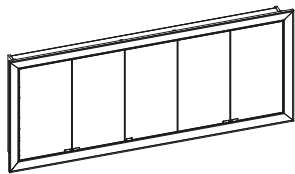

### SPIEGELSCHRÄNKE VOR DER WAND (STANDARDMASSE & MASSFLEXIBLE LÖSUNGEN)

	Tiefe:	170 mm	Basis	« Front »	Rauvisio	Fenix	Fenix	Echtholz
	Breite:	Höhe:	Basis	« Korpus »	Basis	Basis	Fenix	Echtholz
	... BB	... RB	... FB	... FF	... EE			
SPS 200 UN 5 ...	2000 mm	855 mm						
SPS 200 UN 6 ...		1055 mm						
SPS 25F UN 5* ...	1700-	555-855 mm						
SPS 25F UN 6* ...	2500 mm	856-1255 mm						
Individuelle Ausstattung:	» 5 Türen » 6 (bei Höhe 855 mm) bzw. 9 (bei Höhe 1055 mm) kipp sichere, höhenverstellbare Glaseinlegeböden							

### SPIEGELSCHRÄNKE FINE VOR DER WAND (STANDARDMASSE & MASSFLEXIBLE LÖSUNGEN)

**Grundausrüstung:**

- » Technik
- » Innenausstattung
- » Beleuchtung
- » Schalter
- » Steckdose
- » Energieeffizienz
- » Sonstiges
- » doppelt verspiegelte Türen inkl. Dämpfung
- » bei Spiegelschränken für Einzelwaschtischlösungen und kleiner als 1327 mm: inkl. je 1 Vergrößerungsspiegel, Magnethalter, Einhängeschale, Doppelsteckdose
- » bei Spiegelschränken für Doppelwaschtischlösungen: inkl. je 2 Vergrößerungsspiegel, Magnethalter, Einhängeschalen, Doppelsteckdosen
- » LED-Leuchtrahmen mit vollflächiger Ausleuchtung um komplette Spiegelfläche (26 Watt pro Meter)
- » Dimmfunktion der Lichtintensität (hell/dunkel)
- » Kalt-Warm-Wechsel bei der Lichtfarbe
- » Innenbeleuchtung
- » Dimmschalter am Spiegelrahmen rechts außen
- » 1 bzw. 2 Doppelsteckdosen (je nach Breite) im Korpus unten
- » Klasse A
- » Spiegelrahmen 30 mm breit

	Tiefe:	170 mm	Basis	« Front »	Rauvisio	Fenix	Fenix	Echtholz
	Breite:	Höhe:	Basis	« Korpus »	Basis	Basis	Fenix	Echtholz
	... BB	... RB	... FB	... FF	... EE			
SPS 130 UE 9 ...	1327 mm	762 mm						
SPS 140 UE 9 ...	1427 mm	762 mm						
SPS 160 UE 9 ...	1627 mm	762 mm						
SPS 20F UE 9* ...	1501-2000 mm	762-1000 mm						
Individuelle Ausstattung:	» 4 Türen inkl. Dämpfung » 6 kipp sichere, höhenverstellbare Glaseinlegeböden » für Einzelwaschtischlösungen							