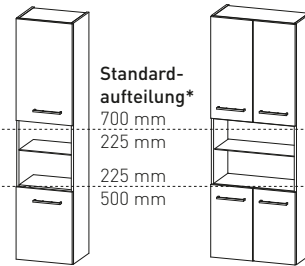

HINWEISE ZU DEN HOCHSCHRÄNKEN IN HÖHE 1650 MM

Ihr Schrank passgenau & individuell.
Sie haben nicht Ihr gewünschtes Maß gefunden? Kein Problem. Wir ändern Ihren Schrank auf Bestellung ganz individuell nach Ihren Bedürfnissen. Natürlich in gewohnter heibad-Qualität. Falls das noch nicht reicht, fertigen wir Ihnen Ihren ganz persönlichen Wunsch-Schrank genau nach Maß.

Höhenänderung:
Ändern Sie die Höhe Ihres Schrankes (bis max. 1800 mm). Aufpreis 15%.

Tiefenänderung:
Ändern Sie die Tiefe Ihres Schrankes (bis max. 450 mm). Aufpreis 10%.
Bei Auszügen und Wäschekippe ist die Mindesttiefe 320 mm.

Breitenänderung:
Ändern Sie die Breite Ihres Schrankes (bei 1 Tür bis 500 mm, bei 2 Türen nebeneinander bis 1000 mm). Aufpreis 15% auf die nächstgrößere Breite.

Änderung der Frontaufteilung:
Auf Wunsch ändern wir für Sie auch die Standard-Frontaufteilung unserer Schränke. Aufpreis 15%.

* Passend zu Waschtischunterschrank in 500 mm Höhe (z. B. bei Unterschrank unter Waschtischplatte mit gleich hohen Auszügen).

HOCHSCHRÄNKE HÖHE 1650 MM

Höhe:	1650 mm	Basis	« Front »	Rauvisio	Fenix	Fenix	Echtholz
Tiefe:	320 mm	Basis	« Korpus »	Basis	Basis	Fenix	Echtholz
Breite:	600 mm	... BB		... RB	... FB	... FF	... EE
HS 060 UK 6 ...							
Individuelle Ausstattung:	» 4 Türen oben und unten » 2 Schubladen mittig » 3 kippsichere, höhenverstellbare Glaseinlegeböden