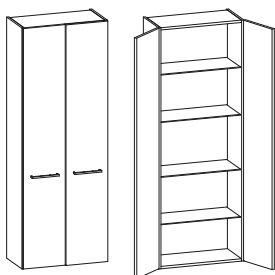

Hinweis:

- » empfohlen für Möbelserie UNIVERSAL
- » passend zu Waschtischunterschrank in 500 mm Höhe (z. B. bei Unterschrank unter Waschtischplatte mit gleich hohen Auszügen)

Höhe:	1650 mm	Basis	« Front »	Rauvisio	Fenix	Fenix	Echtholz
Tiefe:	320 mm	Basis	« Korpus »	Basis	Basis	Fenix	Echtholz
Breite:	600 mm	... BB		... RB	... FB	... FF	... EE
HS 060 UK 1 ...							
Individuelle Ausstattung:	» 4 Türen oben und unten » 2 offene Fächer mittig » 4 kipp sichere, höhenverstellbare Glaseinlegeböden						

Höhe:	1650 mm	Basis	« Front »	Rauvisio	Fenix	Fenix	Echtholz
Tiefe:	320 mm	Basis	« Korpus »	Basis	Basis	Fenix	Echtholz
Breite:	600 mm	... BB		... RB	... FB	... FF	... EE
HS 060 UK 2 ...							
Individuelle Ausstattung:	» 2 Türen nebeneinander » 1 fester Konstruktionsboden oben, 1 Mittelreihe (Breite ca. 250 mm) links mit 3 kipp sicheren, höhenverstellbaren Glaseinlegeböden » 1 Schiene mit Bademantelhaken (Breite ca. 350 mm) » Hinweis: Die Griffmulde #75 ist bei diesem Schrank nicht möglich!						