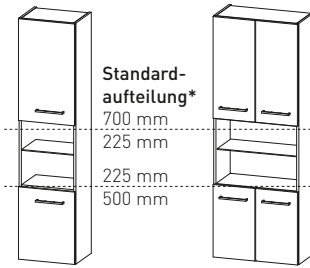

HINWEISE ZU DEN HOCHSCHRÄNKEN IN HÖHE 1650 MM

Ihr Schrank passgenau & individuell.
Sie haben nicht Ihr gewünschtes Maß gefunden? Kein Problem. Wir ändern Ihren Schrank auf Bestellung ganz individuell nach Ihren Bedürfnissen. Natürlich in gewohnter heibad-Qualität. Falls das noch nicht reicht, fertigen wir Ihnen Ihren ganz persönlichen Wunsch-Schrank genau nach Maß.

Höhenänderung:
Ändern Sie die Höhe Ihres Schrankes (bis max. 1800 mm). Aufpreis 15%.

Tiefenänderung:
Ändern Sie die Tiefe Ihres Schrankes (bis max. 450 mm). Aufpreis 10%.
Bei Auszügen und Wäschekippe ist die Mindestdiefe 320 mm.

Breitenänderung:
Ändern Sie die Breite Ihres Schrankes (bei 1 Tür bis 500 mm, bei 2 Türen nebeneinander bis 1000 mm). Aufpreis 15% auf die nächstgrößere Breite.

Änderung der Frontaufteilung:
Auf Wunsch ändern wir für Sie auch die Standard-Frontaufteilung unserer Schränke. Aufpreis 15%.

* Passend zu Waschtischunterschrank in 500 mm Höhe (z. B. bei Unterschrank unter Waschtischplatte mit gleich hohen Auszügen).

HOCHSCHRÄNKE HÖHE 1650 MM

Grundausrüstung:

- » Technik
- » Türen inkl. Dämpfung
- » Schubkästen inkl. Dämpfung durch Soft-Close

Hinweis:

- » empfohlen für Möbelserie UNIVERSAL
- » passend zu Waschtischunterschrank in 500 mm Höhe (z. B. bei Unterschrank unter Waschtischplatte mit gleich hohen Auszügen)

Höhe:	1650 mm	Basis	« Front »	Rauvisio	Fenix	Fenix	Echtholz
Tiefe:	320 mm	Basis	« Korpus »	Basis	Basis	Fenix	Echtholz
Breite:	600 mm	... BB		... RB	... FB	... FF	... EE
HS 060 UK 1 ...							
Individuelle Ausstattung:	» 4 Türen oben und unten » 2 offene Fächer mittig » 4 kipp sichere, höhenverstellbare Glaseinlegeböden