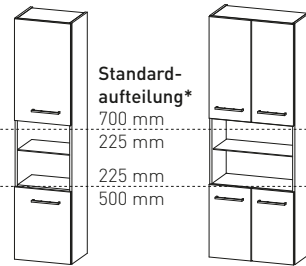

HINWEISE ZU DEN HOCHSCHRÄNKEN IN HÖHE 1650 MM

Ihr Schrank passgenau & individuell.

Sie haben nicht Ihr gewünschtes Maß gefunden? Kein Problem. Wir ändern Ihren Schrank auf Bestellung ganz individuell nach Ihren Bedürfnissen. Natürlich in gewohnter heibad-Qualität. Falls das noch nicht reicht, fertigen wir Ihnen Ihren ganz persönlichen Wunsch-Schrank genau nach Maß.

Höhenänderung:

Ändern Sie die Höhe Ihres Schrankes (bis max. 1800 mm). Aufpreis 15%.

Tiefenänderung:

Ändern Sie die Tiefe Ihres Schrankes (bis max. 450 mm). Aufpreis 10%. Bei Auszügen und Wäscheckippe ist die Mindestdiefe 320 mm.

Breitenänderung:

Ändern Sie die Breite Ihres Schrankes (bei 1 Tür bis 500 mm, bei 2 Türen nebeneinander bis 1000 mm). Aufpreis 15% auf die nächstgrößere Breite.

Änderung der Frontaufteilung:

Auf Wunsch ändern wir für Sie auch die Standard-Frontaufteilung unserer Schränke. Aufpreis 15%.

TIPP!

* Passend zu Waschtischunterschrank in 500 mm Höhe (z. B. bei Unterschrank unter Waschtischplatte mit gleich hohen Auszügen).

HOCHSCHRÄNKE HÖHE 1650 MM

Grundausrüstung:

» Technik

- » Türen inkl. Dämpfung
- » Türanschlag wahlweise links oder rechts
- » Schubkästen inkl. Dämpfung durch Soft-Close