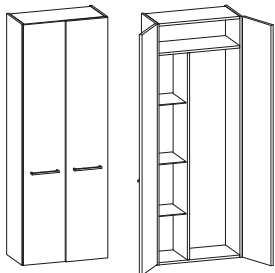

* Passend zu Waschtischunterschrank in 500 mm Höhe (z. B. bei Unterschrank unter Waschtischplatte mit gleich hohen Auszügen).

HOCHSCHRÄNKE HÖHE 1650 MM

Grundausrüstung:

- » Technik
- » Türen inkl. Dämpfung
- » Schubkästen inkl. Dämpfung durch Soft-Close

Hinweis:

- » empfohlen für Möbelserie UNIVERSAL
- » passend zu Waschtischunterschrank in 500 mm Höhe (z. B. bei Unterschrank unter Waschtischplatte mit gleich hohen Auszügen)

Höhe:	1650 mm	Basis	« Front »	Rauvisio	Fenix	Fenix	Echtholz
Tiefe:	320 mm	Basis	« Korpus »	Basis	Basis	Fenix	Echtholz
Breite:	600 mm	... BB		... RB	... FB	... FF	... EE
HS 060 UK 1 ...							
Individuelle Ausstattung:	» 4 Türen oben und unten » 2 offene Fächer mittig » 4 kipp sichere, höhenverstellbare Glaseinlegeböden						