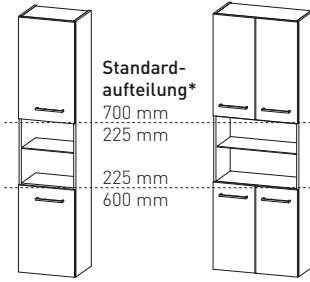

HINWEISE ZU DEN HOCHSCHRÄNKEN IN HÖHE 1750 MM

Ihr Schrank passgenau & individuell.
Sie haben nicht Ihr gewünschtes Maß gefunden? Kein Problem. Wir ändern Ihren Schrank auf Bestellung ganz individuell nach Ihren Bedürfnissen. Natürlich in gewohnter heibad-Qualität. Falls das noch nicht reicht, fertigen wir Ihnen Ihren ganz persönlichen Wunsch-Schrank genau nach Maß.

Höhenänderung:
Ändern Sie die Höhe Ihres Schrankes (bis max. 1800 mm). Aufpreis 15%.

Tiefenänderung:
Ändern Sie die Tiefe Ihres Schrankes (bis max. 450 mm). Aufpreis 10%.
Bei Auszügen und Wäscheckippe ist die Mindestdiefe 320 mm.

Breitenänderung:
Ändern Sie die Breite Ihres Schrankes (bei 1 Tür bis 500 mm, bei 2 Türen nebeneinander bis 1000 mm). Aufpreis 15% auf die nächstgrößere Breite.

Änderung der Frontaufteilung:
Auf Wunsch ändern wir für Sie auch die Standard-Frontaufteilung unserer Schränke. Aufpreis 15%.

* Passend zu Waschtischunterschrank in 600 mm Höhe (z. B. bei Unterschrank unter Waschtischplatte mit 1/3-2/3-Aufteilung).

HOCHSCHRÄNKE HÖHE 1750 MM

Grundausrüstung:

- » Technik
- » Türen inkl. Dämpfung
- » Türanschlag wahlweise links oder rechts
- » Schubkästen inkl. Dämpfung durch Soft-Close

Hinweis:

- » empfohlen für Möbelserie UNIVERSAL
- » passend zu Waschtischunterschrank in 600 mm Höhe (z. B. bei Unterschrank unter Waschtischplatte mit 1/3-2/3-Aufteilung)

Bei Bestellung bitte angeben:

- » Türanschlag L oder R (wenn nötig)

	Höhe:	1750 mm	Basis	« Front »	Rauvisio	Fenix	Fenix	Echtholz
	Tiefe:	320 mm	Basis	« Korpus »	Basis	Basis	Fenix	Echtholz
	Breite:	...	BB		RB	FB	FF	EE
HS 030 UH 0 L / R ...	Breite:	300 mm						
HS 040 UH 0 L / R ...	Breite:	400 mm						
Individuelle Ausstattung:	» 2 Türen oben und unten » 4 kipp sichere, höhenverstellbare Glaseinlegeböden							

	Höhe:	1750 mm	Basis	« Front »	Rauvisio	Fenix	Fenix	Echtholz
	Tiefe:	320 mm	Basis	« Korpus »	Basis	Basis	Fenix	Echtholz
	Breite:	...	BB		RB	FB	FF	EE
HS 030 UH 1 L / R ...	Breite:	300 mm						
HS 040 UH 1 L / R ...	Breite:	400 mm						
Individuelle Ausstattung:	» 1 durchgehende Tür » 3 kipp sichere, höhenverstellbare Glaseinlegeböden » 1 fester Konstruktionsboden (700 mm von Unterkante Boden) » Hinweis: Die Griffmulde #75 ist bei diesem Schrank nicht möglich!							

	Höhe:	1750 mm	Basis	« Front »	Rauvisio	Fenix	Fenix	Echtholz
	Tiefe:	320 mm	Basis	« Korpus »	Basis	Basis	Fenix	Echtholz
	Breite:	...	BB		RB	FB	FF	EE
HS 030 UH 2 L / R ...	Breite:	300 mm						
HS 040 UH 2 L / R ...	Breite:	400 mm						
Individuelle Ausstattung:	» 2 Türen oben und unten » 2 offene Fächer mittig » 4 kipp sichere, höhenverstellbare Glaseinlegeböden							

	Höhe:	1750 mm	Basis	« Front »	Rauvisio	Fenix	Fenix	Echtholz
	Tiefe:	520 mm	Basis	« Korpus »	Basis	Basis	Fenix	Echtholz
	Breite:	...	BB		RB	FB	FF	EE
HS 025 UH 3 ...	Breite:	250 mm						
Individuelle Ausstattung:	» 2 doppelte Auszüge übereinander » Auszüge jeweils mittig geteilt durch fest mit der Front verbundene Innenschublade