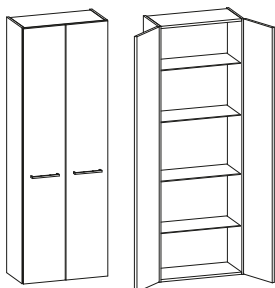

Hinweis:

- » empfohlen für Möbelserie UNIVERSAL
- » passend zu Waschtischunterschrank in 600 mm Höhe (z. B. bei Unterschrank unter Waschtischplatte mit 1/3-2/3-Aufteilung)

| | | | | | | | |
|---------------------------|--|--------|------------|----------|--------|--------|----------|
| Höhe: | 1750 mm | Basis | « Front » | Rauvisio | Fenix | Fenix | Echtholz |
| Tiefe: | 320 mm | Basis | « Korpus » | Basis | Basis | Fenix | Echtholz |
| Breite: | 600 mm | ... BB | | ... RB | ... FB | ... FF | ... EE |
| HS 060 UH 1 ... | | | | | | | |
| Individuelle Ausstattung: | » 4 Türen oben und unten » 2 offene Fächer mittig » 4 kipp sichere, höhenverstellbare Glaseinlegeböden | | | | | | |

| | | | | | | | |
|---------------------------|---|--------|------------|----------|--------|--------|----------|
| Höhe: | 1750 mm | Basis | « Front » | Rauvisio | Fenix | Fenix | Echtholz |
| Tiefe: | 320 mm | Basis | « Korpus » | Basis | Basis | Fenix | Echtholz |
| Breite: | 600 mm | ... BB | | ... RB | ... FB | ... FF | ... EE |
| HS 060 UH 2 ... | | | | | | | |
| Individuelle Ausstattung: | » 2 Türen nebeneinander » 1 fester Konstruktionsboden oben, 1 Mittelseite (Breite ca. 250 mm) links mit 3 kipp sicheren, höhenverstellbaren Glaseinlegeböden » 1 Schiene mit Bademantelhaken (Breite ca. 350 mm) » Hinweis: Die Griffmulde #75 ist bei diesem Schrank nicht möglich! | | | | | | |