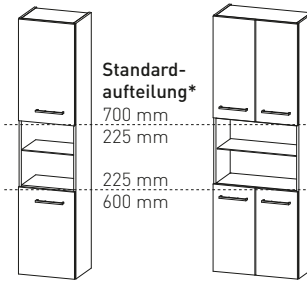

HINWEISE ZU DEN HOCHSCHRÄNKEN IN HÖHE 1750 MM

Ihr Schrank passgenau & individuell.
Sie haben nicht Ihr gewünschtes Maß gefunden? Kein Problem. Wir ändern Ihren Schrank auf Bestellung ganz individuell nach Ihren Bedürfnissen. Natürlich in gewohnter heibad-Qualität. Falls das noch nicht reicht, fertigen wir Ihnen Ihren ganz persönlichen Wunsch-Schrank genau nach Maß.

Höhenänderung:
Ändern Sie die Höhe Ihres Schrankes (bis max. 1800 mm). Aufpreis 15%.

Tiefenänderung:
Ändern Sie die Tiefe Ihres Schrankes (bis max. 450 mm). Aufpreis 10%.
Bei Auszügen und Wäschekippe ist die Mindestdiefe 320 mm.

Breitenänderung:
Ändern Sie die Breite Ihres Schrankes (bei 1 Tür bis 500 mm, bei 2 Türen nebeneinander bis 1000 mm). Aufpreis 15% auf die nächstgrößere Breite.

Änderung der Frontaufteilung:
Auf Wunsch ändern wir für Sie auch die Standard-Frontaufteilung unserer Schränke. Aufpreis 15%.

* Passend zu Waschtischunterschrank in 600 mm Höhe (z. B. bei Unterschrank unter Waschtischplatte mit 1/3-2/3-Aufteilung).

HOCHSCHRÄNKE HÖHE 1750 MM

Grundausrüstung:

- » Technik
- » Türen inkl. Dämpfung
- » Schubkästen inkl. Dämpfung durch Soft-Close

Hinweis:

- » empfohlen für Möbelserie UNIVERSAL
- » passend zu Waschtischunterschrank in 600 mm Höhe (z. B. bei Unterschrank unter Waschtischplatte mit 1/3-2/3-Aufteilung)

Höhe:	1750 mm	Basis	« Front »	Rauvisio	Fenix	Fenix	Echtholz
Tiefe:	320 mm	Basis	« Korpus »	Basis	Basis	Fenix	Echtholz
Breite:	600 mm	... BB		... RB	... FB	... FF	... EE
HS 060 UH 1 ...							
Individuelle Ausstattung:	» 4 Türen oben und unten » 2 offene Fächer mittig » 4 kipp sichere, höhenverstellbare Glaseinlegeböden