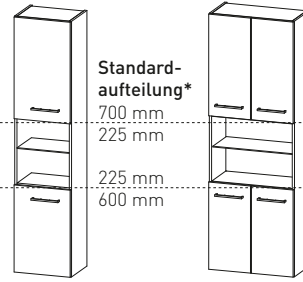

| | | | | | | | |
|---------------------------|--|--------|------------|----------|--------|--------|----------|
| Höhe: | 1750 mm | Basis | « Front » | Rauvisio | Fenix | Fenix | Echtholz |
| Tiefe: | 320 mm | Basis | « Korpus » | Basis | Basis | Fenix | Echtholz |
| Breite: | 600 mm | ... BB | | ... RB | ... FB | ... FF | ... EE |
| HS 060 UH 5 ... | | | | | | | |
| Individuelle Ausstattung: | » 2 Türen oben » 2 offene Fächer mittig » 3 kipp sichere, höhenverstellbare Glaseinlegeböden » 2 Wäschekippen unten | | | | | | |

HINWEISE ZU DEN HOCHSCHRÄNKEN IN HÖHE 1750 MM

Ihr Schrank passgenau & individuell.

Sie haben nicht Ihr gewünschtes Maß gefunden? Kein Problem. Wir ändern Ihren Schrank auf Bestellung ganz individuell nach Ihren Bedürfnissen. Natürlich in gewohnter heibad-Qualität. Falls das noch nicht reicht, fertigen wir Ihnen Ihren ganz persönlichen Wunsch-Schrank genau nach Maß.

Höhenänderung:

Ändern Sie die Höhe Ihres Schrankes (bis max. 1800 mm). Aufpreis 15%.

Tiefenänderung:

Ändern Sie die Tiefe Ihres Schrankes (bis max. 450 mm). Aufpreis 10%. Bei Auszügen und Wäschekippe ist die Mindesttiefe 320 mm.

* Passend zu Waschtischunterschrank in 600 mm Höhe (z. B. bei Unterschrank unter Waschtischplatte mit 1/3-2/3-Aufteilung).

HOCHSCHRÄNKE HÖHE 1750 MM

| | | | | | | | | |
|---------------------------|---|---------|--------|------------|----------|--------|--------|----------|
| | Höhe: | 1750 mm | Basis | « Front » | Rauvisio | Fenix | Fenix | Echtholz |
| | Tiefe: | 320 mm | Basis | « Korpus » | Basis | Basis | Fenix | Echtholz |
| | Breite: | 600 mm | ... BB | | ... RB | ... FB | ... FF | ... EE |
| HS 060 UH 6 ... | | | | | | | | |
| Individuelle Ausstattung: | » 4 Türen oben und unten » 2 Schubladen mittig » 3 kippbare, höhenverstellbare Glaseinlegeböden | | | | | | | |