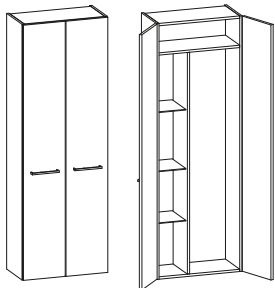

* Passend zu Waschtischunterschrank in 600 mm Höhe (z. B. bei Unterschrank unter Waschtischplatte mit 1/3-2/3-Aufteilung).

HOCHSCHRÄNKE HÖHE 1750 MM

Grundausrüstung:

- » Technik
- » Türen inkl. Dämpfung
- » Schubkästen inkl. Dämpfung durch Soft-Close

Hinweis:

- » empfohlen für Möbelserie UNIVERSAL
- » passend zu Waschtischunterschrank in 600 mm Höhe (z. B. bei Unterschrank unter Waschtischplatte mit 1/3-2/3-Aufteilung)

| | | | | | | | |
|---------------------------|--|--------|------------|----------|--------|--------|----------|
| Höhe: | 1750 mm | Basis | « Front » | Rauvisio | Fenix | Fenix | Echtholz |
| Tiefe: | 320 mm | Basis | « Korpus » | Basis | Basis | Fenix | Echtholz |
| Breite: | 600 mm | ... BB | | ... RB | ... FB | ... FF | ... EE |
| HS 060 UH 1 ... | | | | | | | |
| Individuelle Ausstattung: | » 4 Türen oben und unten » 2 offene Fächer mittig » 4 kipp sichere, höhenverstellbare Glaseinlegeböden | | | | | | |