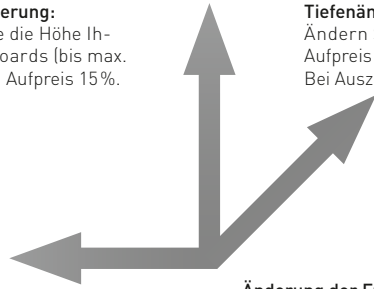

HINWEISE ZU DEN HIGHBOARDS IN HÖHE 1075 MM

Ihr Highboard passgenau & individuell.
 Sie haben nicht Ihr gewünschtes Maß gefunden? Kein Problem. Wir ändern Ihr Highboard auf Bestellung ganz individuell nach Ihren Bedürfnissen. Natürlich in gewohnter heibad-Qualität. Falls das noch nicht reicht, fertigen wir Ihnen Ihr ganz persönliches Wunsch-Highboard genau nach Maß.

Höhenänderung:
 Ändern Sie die Höhe Ihres Highboards (bis max. 1800 mm). Aufpreis 15%.

Tiefenänderung:
 Ändern Sie die Tiefe Ihres Highboards (bis max. 450 mm). Aufpreis 10%.
 Bei Auszügen und Wäschekippe ist die Mindestdiefe 320 mm.

Breitenänderung:
 Ändern Sie die Breite Ihres Highboards (bis max. 500 mm). Aufpreis 15% auf die nächstgrößere Breite.

Änderung der Frontaufteilung:
 Auf Wunsch ändern wir für Sie auch die Standard-Frontaufteilung unserer Highboards. Aufpreis 15%.