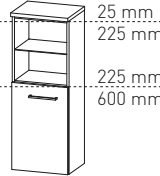

HINWEISE ZU DEN HIGHBOARDS IN HÖHE 1075 MM

Ihr Highboard passgenau & individuell.
 Sie haben nicht Ihr gewünschtes Maß gefunden? Kein Problem. Wir ändern Ihr Highboard auf Bestellung ganz individuell nach Ihren Bedürfnissen. Natürlich in gewohnter heibad-Qualität. Falls das noch nicht reicht, fertigen wir Ihnen Ihr ganz persönliches Wunsch-Highboard genau nach Maß.

Höhenänderung:
 Ändern Sie die Höhe Ihres Highboards (bis max. 1800 mm). Aufpreis 15%.

Tiefenänderung:
 Ändern Sie die Tiefe Ihres Highboards (bis max. 450 mm). Aufpreis 10%.
 Bei Auszügen und Wäschekippe ist die Mindestdiefe 320 mm.

Breitenänderung:
 Ändern Sie die Breite Ihres Highboards (bis max. 500 mm). Aufpreis 15% auf die nächstgrößere Breite.

Änderung der Frontaufteilung:
 Auf Wunsch ändern wir für Sie auch die Standard-Frontaufteilung unserer Highboards. Aufpreis 15%.

Standardaufteilung*

* Passend zu Waschtischunterschrank in 600 mm Höhe (z. B. bei Unterschrank unter Waschtischplatte mit 1/3-2/3-Aufteilung).

HIGHBOARDS HÖHE 1075 MM (INKL. ABLAGEPLATTE)

Höhe:	1075 mm	Basis	« Front »	Rauvisio	Fenix	Fenix	Echtholz
Tiefe:	320 mm	Basis	« Korpus »	Basis	Basis	Fenix	Echtholz
Breite:		... BB		... RB	... FB	... FF	... EE
HB 030 UH 5 L / R ...	300 mm						
HB 040 UH 5 L / R ...	400 mm						
Individuelle Ausstattung:	» 1 durchgehende Tür » 2 kipp sichere, höhenverstellbare Glaseinlegeböden						