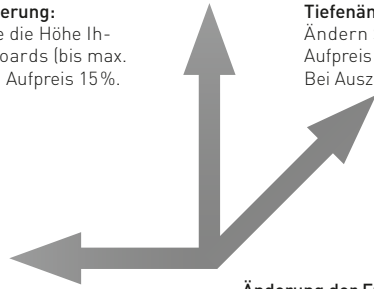

HINWEISE ZU DEN HIGHBOARDS IN HÖHE 975 MM

Ihr Highboard passgenau & individuell.
Sie haben nicht Ihr gewünschtes Maß gefunden? Kein Problem. Wir ändern Ihr Highboard auf Bestellung ganz individuell nach Ihren Bedürfnissen. Natürlich in gewohnter heibad-Qualität. Falls das noch nicht reicht, fertigen wir Ihnen Ihr ganz persönliches Wunsch-Highboard genau nach Maß.

Höhenänderung:
Ändern Sie die Höhe Ihres Highboards (bis max. 1800 mm). Aufpreis 15%.

Tiefenänderung:
Ändern Sie die Tiefe Ihres Highboards (bis max. 450 mm). Aufpreis 10%.
Bei Auszügen und Wäschekippe ist die Mindestdiefe 320 mm.

Breitenänderung:
Ändern Sie die Breite Ihres Highboards (bis max. 500 mm). Aufpreis 15% auf die nächstgrößere Breite.

Änderung der Frontaufteilung:
Auf Wunsch ändern wir für Sie auch die Standard-Frontaufteilung unserer Highboards. Aufpreis 15%.

Standardaufteilung*

25 mm
225 mm
225 mm
500 mm

* Passend zu Waschtischunterschrank in 500 mm Höhe (z. B. bei Unterschrank unter Waschtischplatte mit gleich hohen Auszügen).

HIGHBOARDS HÖHE 975 MM (INKL. ABLAGEPLATTE)

Höhe:	975 mm	Basis	« Front »	Rauvisio	Fenix	Fenix	Echtholz
Tiefe:	320 mm	Basis	« Korpus »	Basis	Basis	Fenix	Echtholz
Breite:	300 mm	... BB		... RB	... FB	... FF	... EE
HB 030 UK 5 L / R ...	300 mm						
HB 040 UK 5 L / R ...	400 mm						
Individuelle Ausstattung:	» 1 durchgehende Tür » 2 kippsichere, höhenverstellbare Glaseinlegeböden						

UNTERSCHRÄNKE 500 MM HOCH

Grundausrüstung:

- » Technik
- » Türen inkl. Dämpfung
- » Türanschlag wahlweise links oder rechts

Hinweis:

- » ohne Waschtisch muss eine Ablageplatte (siehe Seite 163.28) dazu bestellt werden

Bei Bestellung bitte angeben:

- » Türanschlag L oder R (wenn nötig)

Höhe:	600 mm	Basis	« Front »	Rauvisio	Fenix	Fenix	Echtholz
Tiefe:	320 mm	Basis	« Korpus »	Basis	Basis	Fenix	Echtholz
Breite:	300 mm	... BB		... RB	... FB	... FF	... EE
US 030 UK 1 L / R ...	300 mm						
US 040 UK 1 L / R ...	400 mm						
Individuelle Ausstattung:	» 1 Tür inkl. Dämpfung » 1 kippsicherer, höhenverstellbarer Glaseinlegeboden						

Höhe:	600 mm	Basis	« Front »	Rauvisio	Fenix	Fenix	Echtholz
Tiefe:	320 mm	Basis	« Korpus »	Basis	Basis	Fenix	Echtholz
Breite:	300 mm	... BB		... RB	... FB	... FF	... EE
US 030 UK 3 ...	300 mm						
US 040 UK 3 ...	400 mm						
Individuelle Ausstattung:	» 1 Wäschekippe